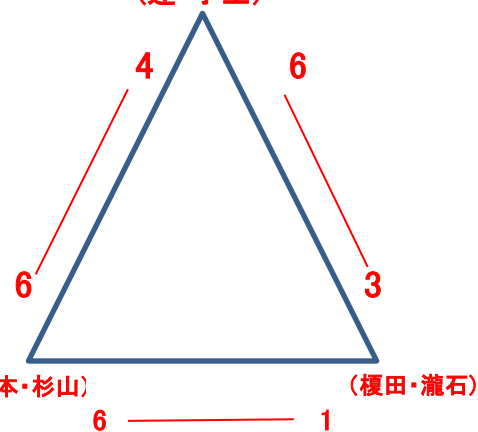

優勝

芳野・林田(大村高校)

準優勝

横山・吉田
(大村レディース・フリー)

3位

古川・松本(向陽高校)

パート1位

(林田・芳野)

パート2位

(内田・岩瀬)

パート3位

(辻・小玉)

一般女子Cクラス・120歳クラス

		井上千萱(トップスピ) 斉藤聖子(大村レディース)	藤崎喜久子(OMTC) 藤崎千尋(大村レディース)	高木早苗(SMTC) 水口洋子(SMTC)	勝敗	ゲーム率	順位
1	井上千萱(トップスピ) 斉藤聖子(大村レディース)		0-6	6-1	1-1		2
2	藤崎喜久子(OMTC) 藤崎千尋(大村レディース)	6-0		6-4	2-0		1
3	高木早苗(SMTC) 水口洋子(SMTC)	1-6	4-6		0-2		3