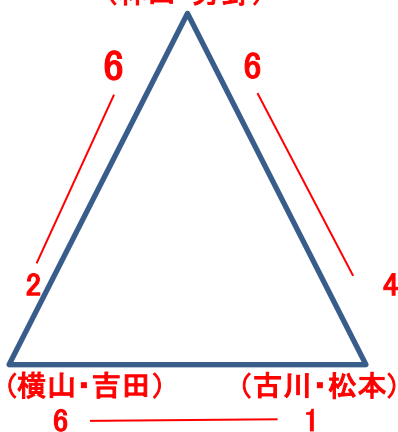

一般女子Bクラス(2パート)

		石橋 美空(向陽高校) 田中 優衣(向陽高校)	横山章子(大村レディース) 吉田 のな(フリー)	松本 智波(gao) 杉山 淳子(gao)	勝敗	ゲーム率	順位
4	石橋 美空(向陽高校) 田中 優衣(向陽高校)		5-6	6-2	1-1		2
5	横山章子(大村レディース) 吉田 のな(フリー)	6-5		6-1	2-0		1
6	松本 智波(gao) 杉山 淳子(gao)	2-6	1-6		0-2		3

一般女子Bクラス(3パート)

		古川 葵(向陽高校) 松本 花菜(向陽高校)	榎田 則子(SMTC) 瀧石 慶子(SMTC)	森山 栞(大村高校) 川村 結愛(大村高校)	勝敗	ゲーム率	順位
7	古川 葵(向陽高校) 松本 花菜(向陽高校)		6-0	6-0	2-0		1
8	榎田 則子(SMTC) 瀧石 慶子(SMTC)	0-6		5-6	0-2		3
9	森山 栞(大村高校) 川村 結愛(大村高校)	0-6	6-5		1-1		2

優勝

芳野・林田(大村高校)

準優勝

横山・吉田
(大村レディース・フリー)

3位

古川・松本(向陽高校)

パート1位

(林田・芳野)

パート2位

(内田・岩瀬)

パート3位

(辻・小玉)

一般女子Cクラス・120歳クラス

		井上千萱(トップスピ) 斉藤聖子(大村レディース)	藤崎喜久子(OMTC) 藤崎千尋(大村レディース)	高木早苗(SMTC) 水口洋子(SMTC)	勝敗	ゲーム率	順位
1	井上千萱(トップスピ) 斉藤聖子(大村レディース)		0-6	6-1	1-1		2
2	藤崎喜久子(OMTC) 藤崎千尋(大村レディース)	6-0		6-4	2-0		1
3	高木早苗(SMTC) 水口洋子(SMTC)	1-6	4-6		0-2		3