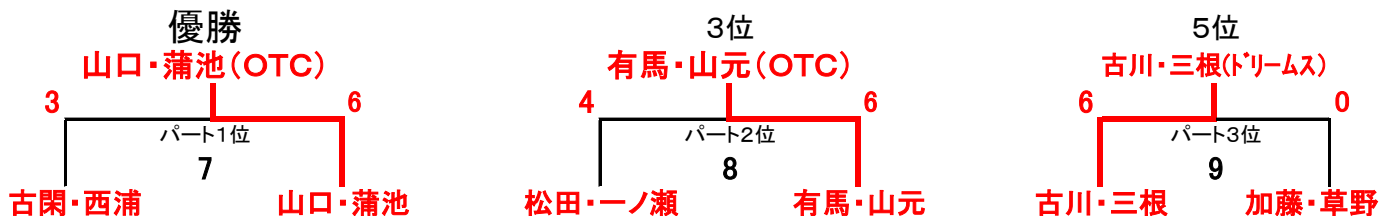

全試合 6ゲーム先取ノーアドバンテージ

一般男子Bクラス(1パート)

		松田英治(OTC) 一ノ瀬邦昭(トップスピン)	古閑 裕貴(gao) 西浦 芳騎(gao)	古川寿光(大村ドリームス) 三根 亮(大村ドリームス)	勝敗	ゲーム率	順位
1	松田英治(OTC) 一ノ瀬邦昭(トップスピン)		0-6	6-2	1-1		2
2	古閑裕貴(gao) 西浦芳騎(gao)	6-0		6-2	2-0		1
3	古川寿光(大村ドリームス) 三根 亮(大村ドリームス)	2-6	2-6		0-2		3

一般男子Bクラス(2パート)

		加藤孝平(SMTC) 草野 徹(フリー)	有馬浩二(OTC) 山元康広(OTC)	山口 宏司(OTC) 蒲池 朋宏(OTC)	勝敗	ゲーム率	順位
4	加藤孝平(SMTC) 草野 徹(フリー)		2-6	2-6	0-2		3
5	有馬浩二(OTC) 山元康広(OTC)	6-2		3-6	1-1		2
6	山口宏司(OTC) 蒲池朋宏(OTC)	6-2	6-3		2-0		1

一般男子Cクラス・120歳クラス

		水浦 厚(OTC) 松田一伸(OTC)	松田司(SMTC) 山本重則(SMTC)	山崎辰美(Gao) 中塚弘幸(OTC)	勝敗	ゲーム率	順位
1	水浦 厚(OTC) 松田一伸(OTC)		6-0	6-4	2-0		1
2	松田 司(SMTC) 山本重則(SMTC)	0-6		0-6	0-2		3
3	山崎辰美(Gao) 中塚弘幸(OTC)	4-6	6-0		1-1		2