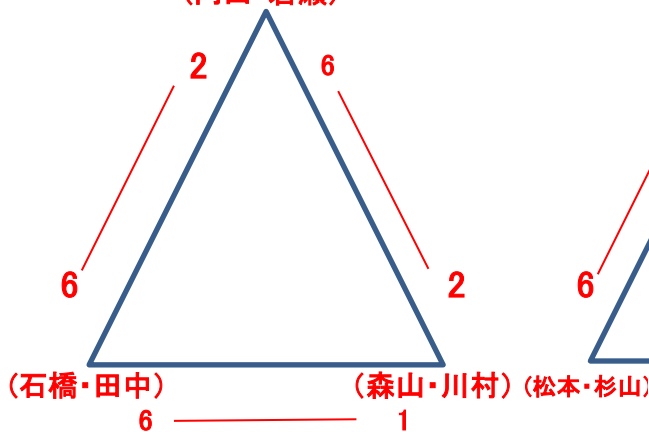

一般女子Bクラス(3パート)

		古川 葵(向陽高校) 松本 花菜(向陽高校)	榎田 則子(SMTC) 瀧石 慶子(SMTC)	森山 栞(大村高校) 川村 結愛(大村高校)	勝敗	ゲーム率	順位
7	古川 葵(向陽高校) 松本 花菜(向陽高校)		6-0	6-0	2-0		1
8	榎田 則子(SMTC) 瀧石 慶子(SMTC)	0-6		5-6	0-2		3
9	森山 栞(大村高校) 川村 結愛(大村高校)	0-6	6-5		1-1		2

優勝

芳野・林田(大村高校)

準優勝

横山・吉田
(大村レディース・フリー)

3位

古川・松本(向陽高校)

パート1位

(林田・芳野)

パート2位

(内田・岩瀬)

パート3位

(辻・小玉)

一般女子Cクラス・120歳クラス

		井上千萱(トップスピ) 斉藤聖子(大村レディース)	藤崎喜久子(OMTC) 藤崎千尋(大村レディース)	高木早苗(SMTC) 水口洋子(SMTC)	勝敗	ゲーム率	順位
1	井上千萱(トップスピ) 斉藤聖子(大村レディース)		0-6	6-1	1-1		2
2	藤崎喜久子(OMTC) 藤崎千尋(大村レディース)	6-0		6-4	2-0		1
3	高木早苗(SMTC) 水口洋子(SMTC)	1-6	4-6		0-2		3