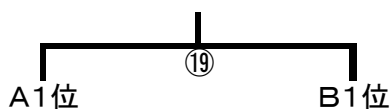

第17回 2マンスシングルス

2026.4.12 大村市総合運動公園(黒丸)

Bクラス (6ゲーム先取 ノードバンテージ)

Aパート

	山元	中島颯	谷口	松田	勝敗	セット率	順位
山元康広 (T-LAB)		①	⑨	⑰			
中島颯太 (大村高校)	①		⑮	⑪			
谷口称都 (大村高校)	⑨	⑮		⑤			
松田英治 (T-LAB)	⑰	⑪	⑤				

Bパート

	中島敏	山下	江口	木戸	勝敗	セット率	順位
中島敏治 (SUMCO)		②	⑩	⑱			
山下邦人 (T-LAB)	②		⑯	⑫			
江口晋二郎 (ドリームス)	⑩	⑯		⑥			
木戸陽斗 (諫早高校)	⑱	⑫	⑥				