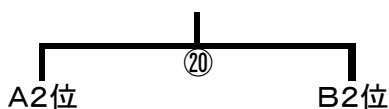

第17回 2マンスシングルス

2026.4.12 大村市総合運動公園(黒丸)

Bクラス (6ゲーム先取 ノードバンテージ)

Aパート

	山元	中島颯	谷口	松田	勝敗	セット率	順位
山元康広 (T-LAB)		①	⑨	⑰			
中島颯太 (大村高校)	①		⑮	⑪			
谷口称都 (大村高校)	⑨	⑮		⑤			
松田英治 (T-LAB)	⑰	⑪	⑤				

Bパート

	中島敏	山下	江口	木戸	勝敗	セット率	順位
中島敏治 (SUMCO)		②	⑩	⑱			
山下邦人 (T-LAB)	②		⑯	⑫			
江口晋二郎 (ドリームス)	⑩	⑯		⑥			
木戸陽斗 (諫早高校)	⑱	⑫	⑥				